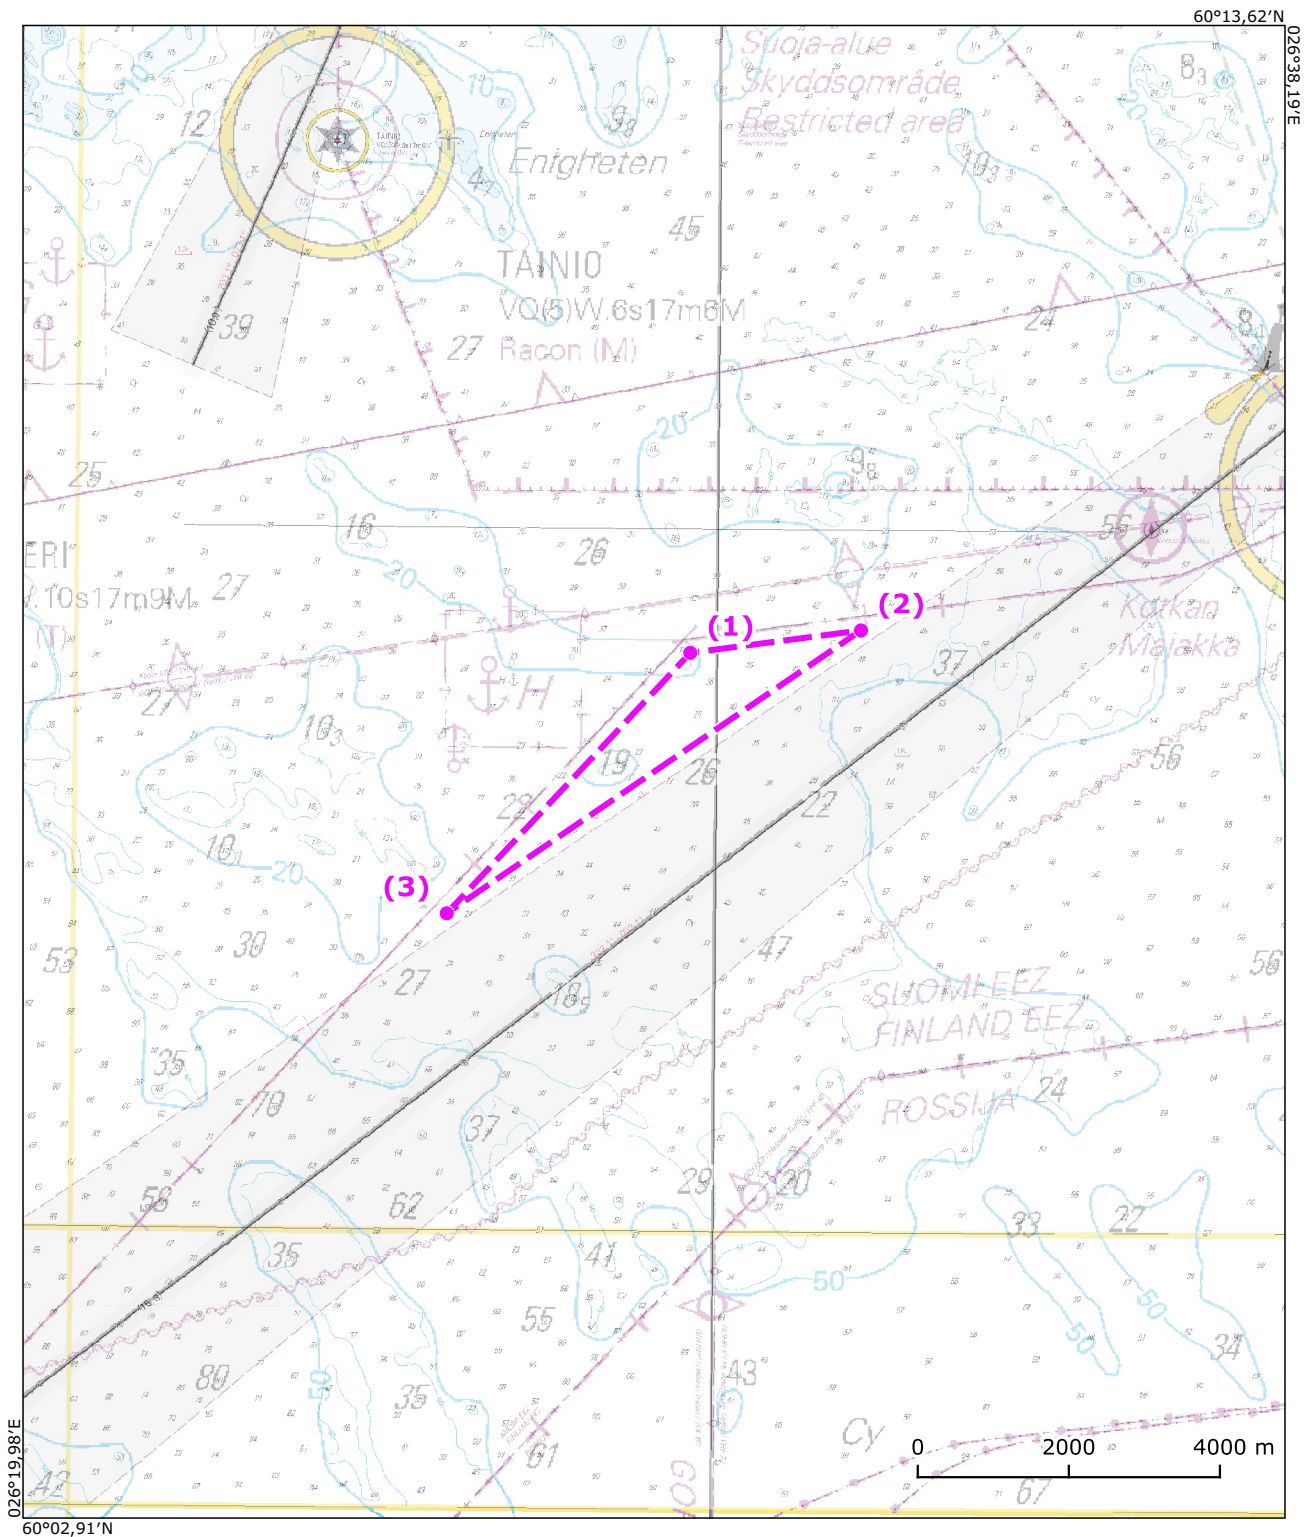

U1

Kotkan majakka
Kotka fyr

lat (ETRS89) lon (ETRS89)

- (1) 60° 09,12' N 026° 29,62' E
- (2) 60° 09,29' N 026° 32,06' E
- (3) 60° 07,25' N 026° 26,16' E

U2

Hankoniemi
Hangö udd

lat (ETRS89) lon (ETRS89)

- (1) 59° 34,66' N 022° 33,83' E
- (2) 59° 36,39' N 022° 38,16' E
- (3) 59° 36,64' N 022° 40,17' E
- (4) 59° 34,80' N 022° 41,45' E
- (5) 59° 33,57' N 022° 34,60' E

U3

Kokkola
Karleby

lat (ETRS89) lon (ETRS89)

- (1) 64° 12,62' N 022° 42,65' E
- (2) 64° 16,02' N 022° 57,72' E
- (3) 64° 13,33' N 022° 57,23' E
- (4) 64° 09,93' N 022° 42,18' E