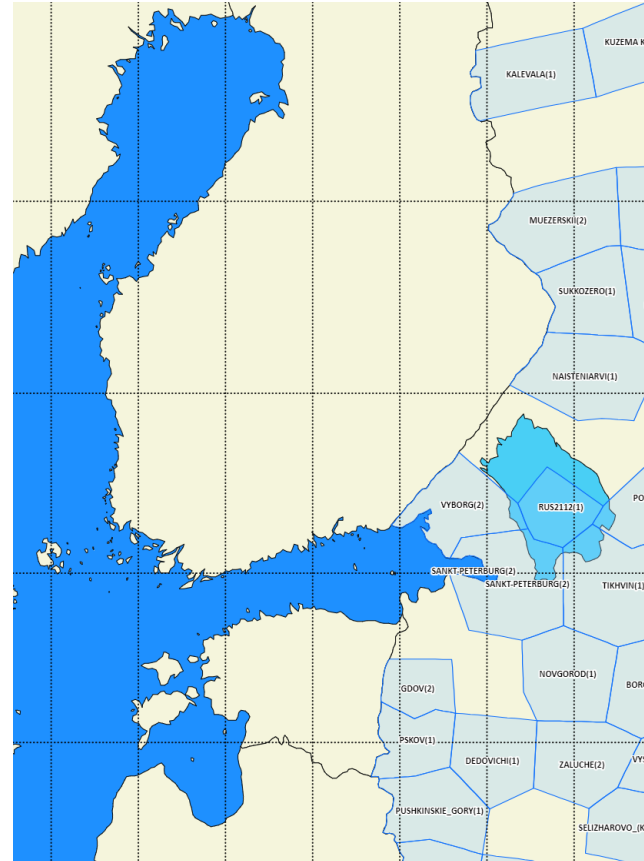

Luettelo kansainvälisesti koordinoituista<sup>1</sup> Venäläisistä taajuusalueen 703 - 733 MHz televisioresursseista (Allotment<sup>2</sup> alueista) joilta tulevat signaalit voivat vaikuttaa<sup>3</sup> tukiasemavastaanottimien toimintaan Ahvenanmaan maakunnassa.

Allotment alue	Keskitaajuus [MHz]
GDOV	706.000
MUEZERSKII	706.000
VYBORG	706.000
SANKT-PETERBURG	714.000
DEDOVICH	722.000
GLUBOKOE	722.000
NAISTENIARVI	722.000
TIKHVIN	722.000
VYBORG	722.000
GDOV	730.000
KALEVALA	730.000
MUEZERSKII	730.000
NOVGOROD	730.000
PUSHKINSKIE_GORY	730.000
RUS2112	730.000