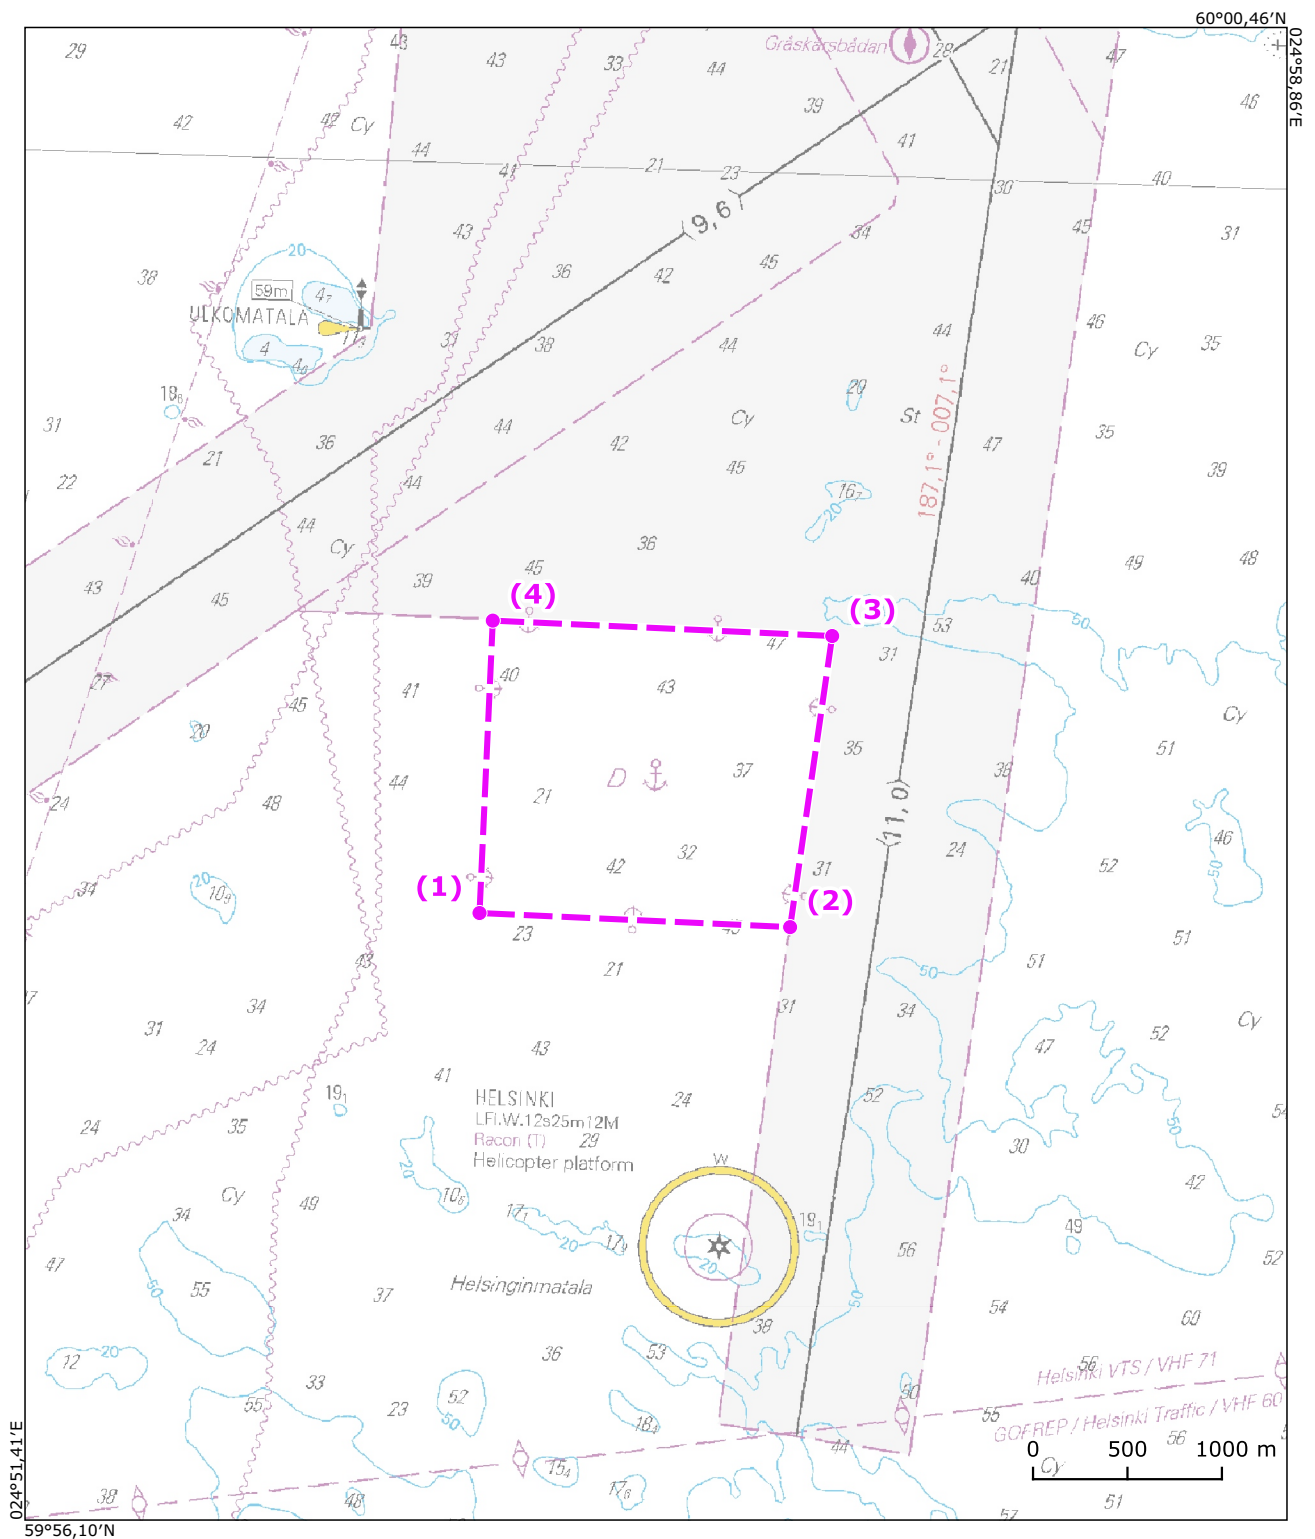

lat (ETRS89) lon (ETRS89)

- (1) 60° 00,15' N 025° 28,33' E
- (2) 59° 59,78' N 025° 30,92' E
- (3) 60° 01,79' N 025° 32,06' E
- (4) 60° 01,64' N 025° 29,17' E

T4

Porvoo Svartbäckinselkä Borgå Svartbäckfjärden

lat (ETRS89) lon (ETRS89)

- (1) 60° 15,38' N 025° 33,66' E
- (2) 60° 16,66' N 025° 32,68' E
- (3) 60° 16,31' N 025° 32,15' E
- (4) 60° 15,88' N 025° 31,87' E

T5

Helsinki Ulkomatala
Helsingfors Ulkomatala

lat (ETRS89) lon (ETRS89)

- (1) 59° 57,87' N 024° 54,16' E
- (2) 59° 57,86' N 024° 55,93' E
- (3) 59° 58,69' N 024° 56,12' E
- (4) 59° 58,70' N 024° 54,18' E

T6
Inkoo
Ingå

lat (ETRS89) lon (ETRS89)

- (1) 59° 54,25' N 024° 11,13' E
- (2) 59° 53,78' N 024° 09,23' E
- (3) 59° 53,44' N 024° 08,44' E
- (4) 59° 52,36' N 024° 08,75' E

T7
Utö

lat (ETRS89) lon (ETRS89)

- (1) 59° 40,04' N 021° 14,76' E
- (2) 59° 39,84' N 021° 17,12' E
- (3) 59° 38,38' N 021° 16,55' E
- (4) 59° 38,56' N 021° 14,29' E