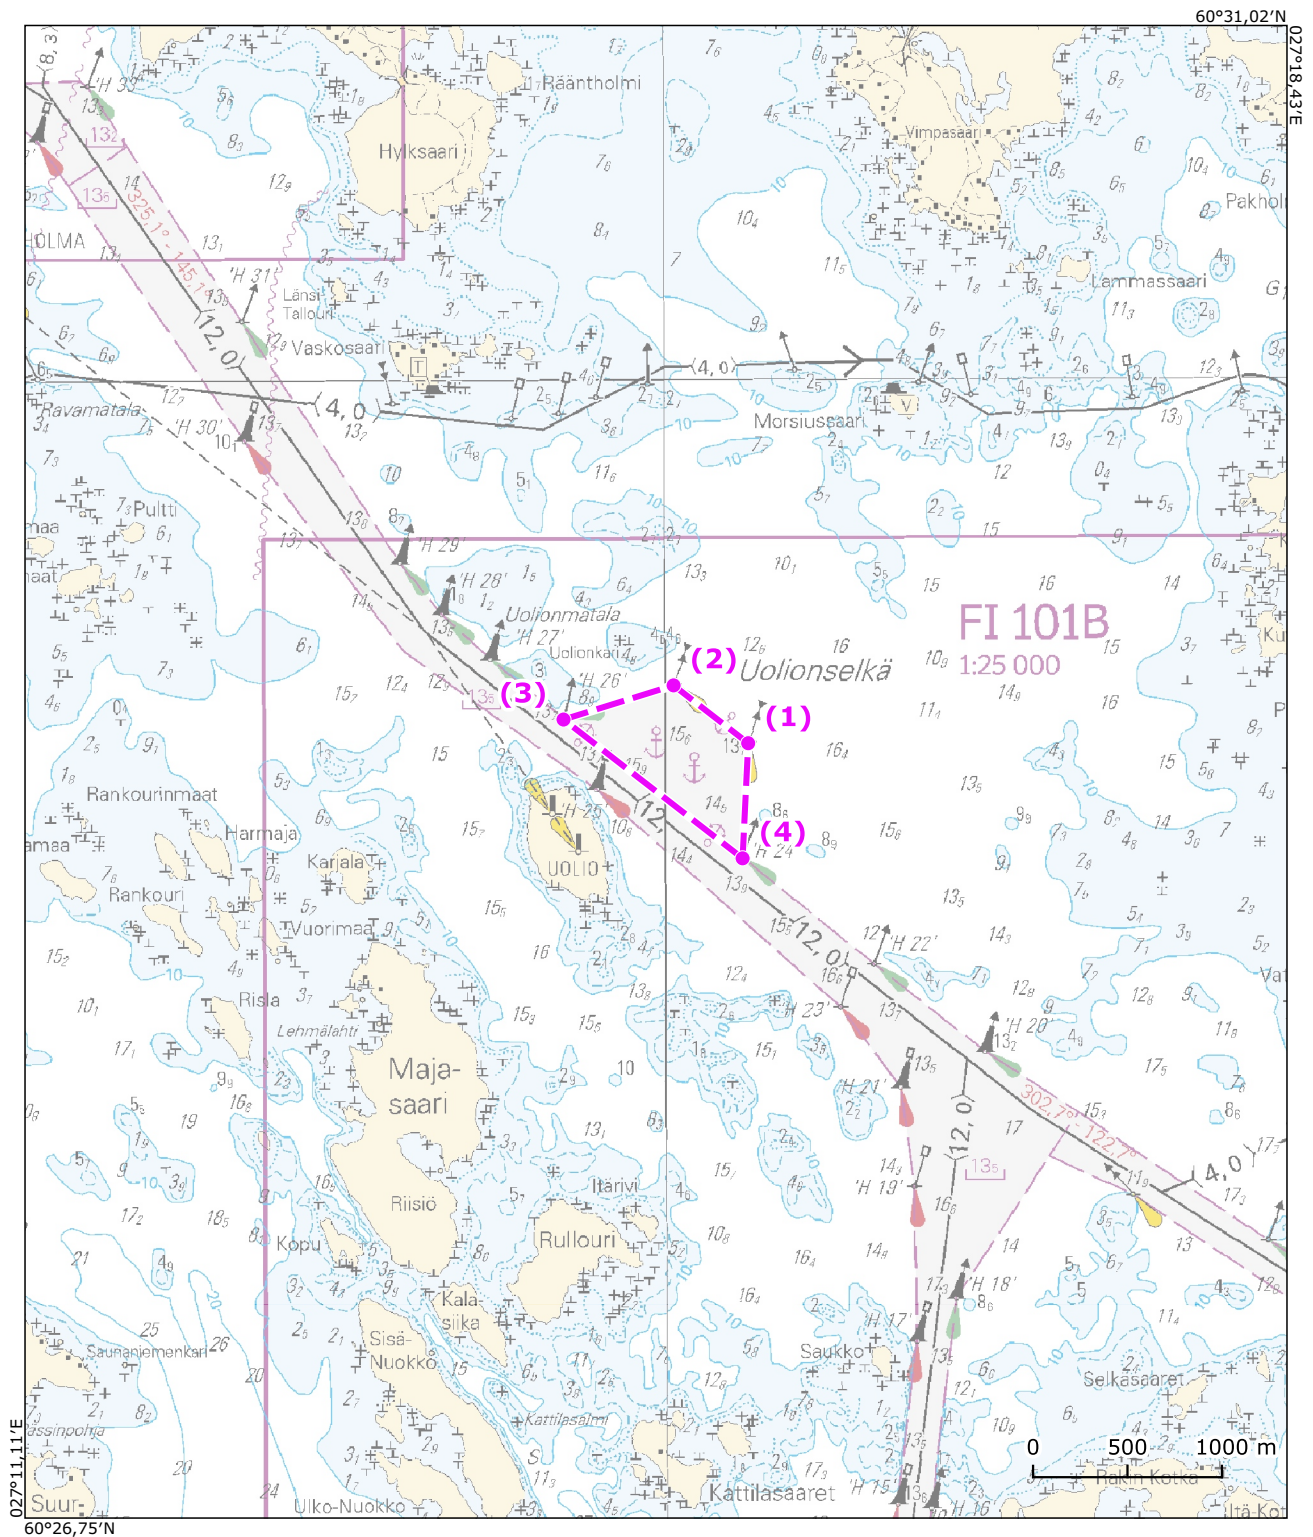

T1

Hamina Uolionselkä Fredrikshamn Uolionselkä

lat (ETRS89) lon (ETRS89)

- (1) 60° 28,97' N 027° 15,30' E
- (2) 60° 29,13' N 027° 14,87' E
- (3) 60° 29,04' N 027° 14,23' E
- (4) 60° 28,64' N 027° 15,27' E

T2

Kotka Kaunisaarenselkä

lat (ETRS89) lon (ETRS89)

- (1) 60° 23,13' N 026° 49,31' E
- (2) 60° 23,64' N 026° 52,38' E
- (3) 60° 22,32' N 026° 51,52' E
- (4) 60° 22,59' N 026° 49,11' E

T3

Porvoo Kalbådagrund
Borgå Kalbådagrund

lat (ETRS89) lon (ETRS89)

- (1) 60° 00,15' N 025° 28,33' E
- (2) 59° 59,78' N 025° 30,92' E
- (3) 60° 01,79' N 025° 32,06' E
- (4) 60° 01,64' N 025° 29,17' E

T4

Porvoo Svartbäckinselkä Borgå Svartbäckfjärden

T7
Utö

lat (ETRS89) lon (ETRS89)

- (1) 59° 40,04' N 021° 14,76' E
- (2) 59° 39,84' N 021° 17,12' E
- (3) 59° 38,38' N 021° 16,55' E
- (4) 59° 38,56' N 021° 14,29' E