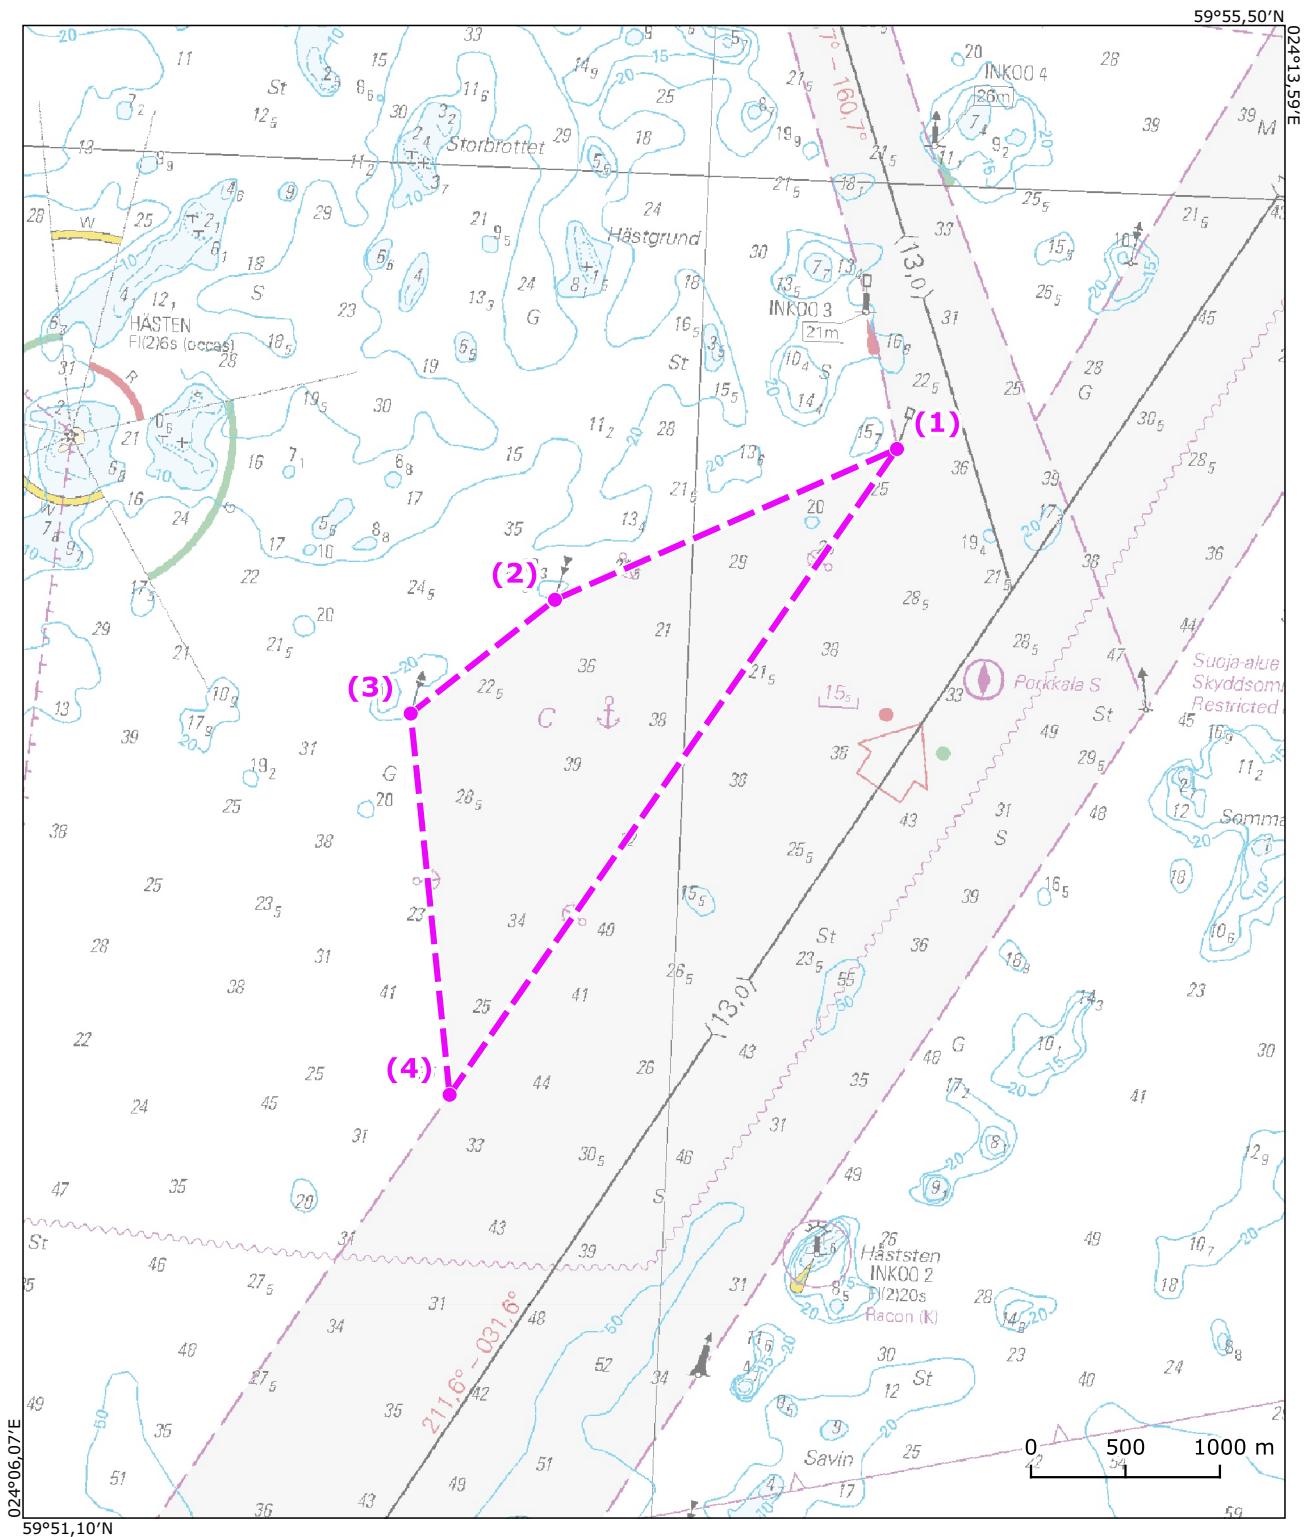

lat (ETRS89) lon (ETRS89)

- (1) 60° 00,15' N 025° 28,33' E
- (2) 59° 59,78' N 025° 30,92' E
- (3) 60° 01,79' N 025° 32,06' E
- (4) 60° 01,64' N 025° 29,17' E

T4

Porvoo Svartbäckinselkä Borgå Svartbäckfjärden

lat (ETRS89) lon (ETRS89)

- (1) 60° 15,38' N 025° 33,66' E
- (2) 60° 16,66' N 025° 32,68' E
- (3) 60° 16,31' N 025° 32,15' E
- (4) 60° 15,88' N 025° 31,87' E

T5

Helsinki Ulkomatala
Helsingfors Ulkomatala

lat (ETRS89) lon (ETRS89)

- (1) 59° 57,87' N 024° 54,16' E
- (2) 59° 57,86' N 024° 55,93' E
- (3) 59° 58,69' N 024° 56,12' E
- (4) 59° 58,70' N 024° 54,18' E

T6
Inkoo
Ingå

lat (ETRS89) lon (ETRS89)

- (1) 59° 54,25' N 024° 11,13' E
- (2) 59° 53,78' N 024° 09,23' E
- (3) 59° 53,44' N 024° 08,44' E
- (4) 59° 52,36' N 024° 08,75' E

T7
Utö

lat (ETRS89) lon (ETRS89)

- (1) 59° 40,04' N 021° 14,76' E
- (2) 59° 39,84' N 021° 17,12' E
- (3) 59° 38,38' N 021° 16,55' E
- (4) 59° 38,56' N 021° 14,29' E