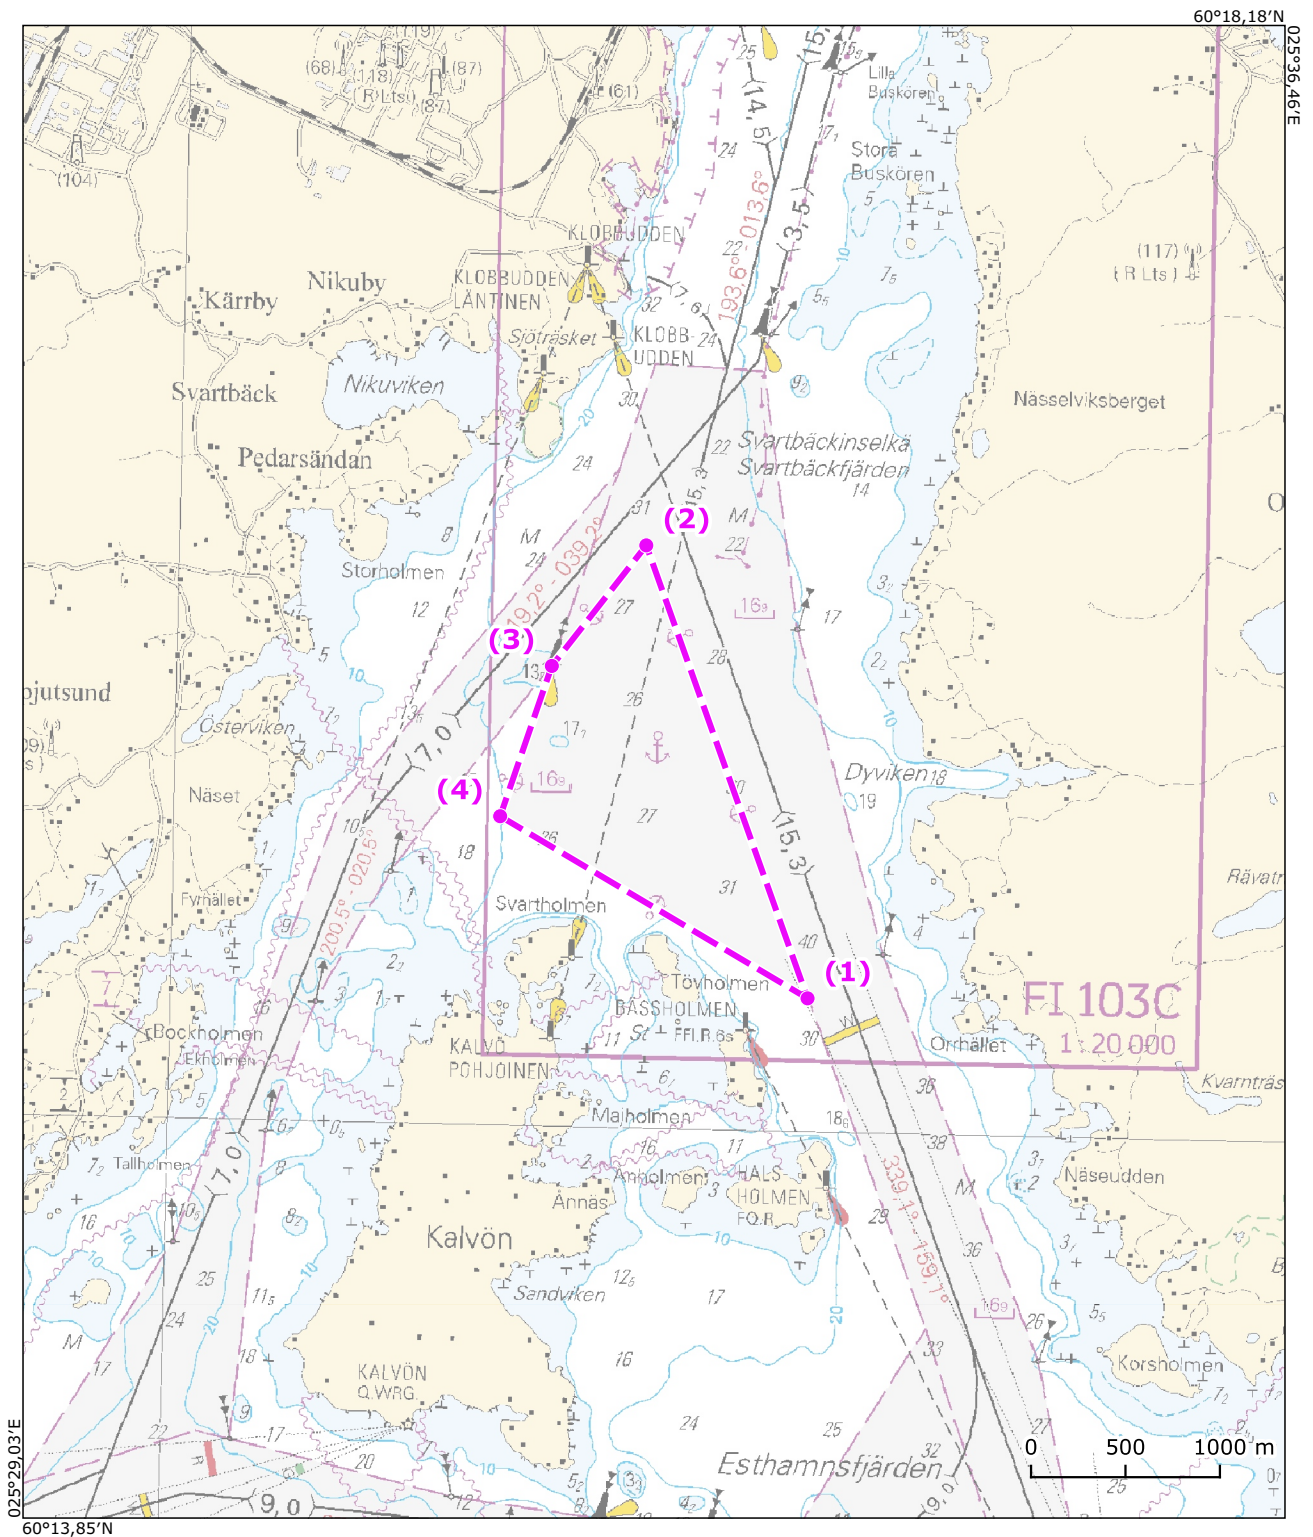

T2

Kotka Kaunisaarenselkä

lat (ETRS89) lon (ETRS89)

- (1) 60° 23,13' N 026° 49,31' E
- (2) 60° 23,64' N 026° 52,38' E
- (3) 60° 22,32' N 026° 51,52' E
- (4) 60° 22,59' N 026° 49,11' E

T3

Porvoo Kalbådagrund
Borgå Kalbådagrund

lat (ETRS89) lon (ETRS89)

- (1) 60° 00,15' N 025° 28,33' E
- (2) 59° 59,78' N 025° 30,92' E
- (3) 60° 01,79' N 025° 32,06' E
- (4) 60° 01,64' N 025° 29,17' E

T4

Porvoo Svartbäckinselkä Borgå Svartbäckfjärden

lat (ETRS89) lon (ETRS89)

- (1) 60° 15,38' N 025° 33,66' E
- (2) 60° 16,66' N 025° 32,68' E
- (3) 60° 16,31' N 025° 32,15' E
- (4) 60° 15,88' N 025° 31,87' E

T5

Helsinki Ulkomatala
Helsingfors Ulkomatala

T7
Utö

lat (ETRS89) lon (ETRS89)

- (1) 59° 40,04' N 021° 14,76' E
- (2) 59° 39,84' N 021° 17,12' E
- (3) 59° 38,38' N 021° 16,55' E
- (4) 59° 38,56' N 021° 14,29' E