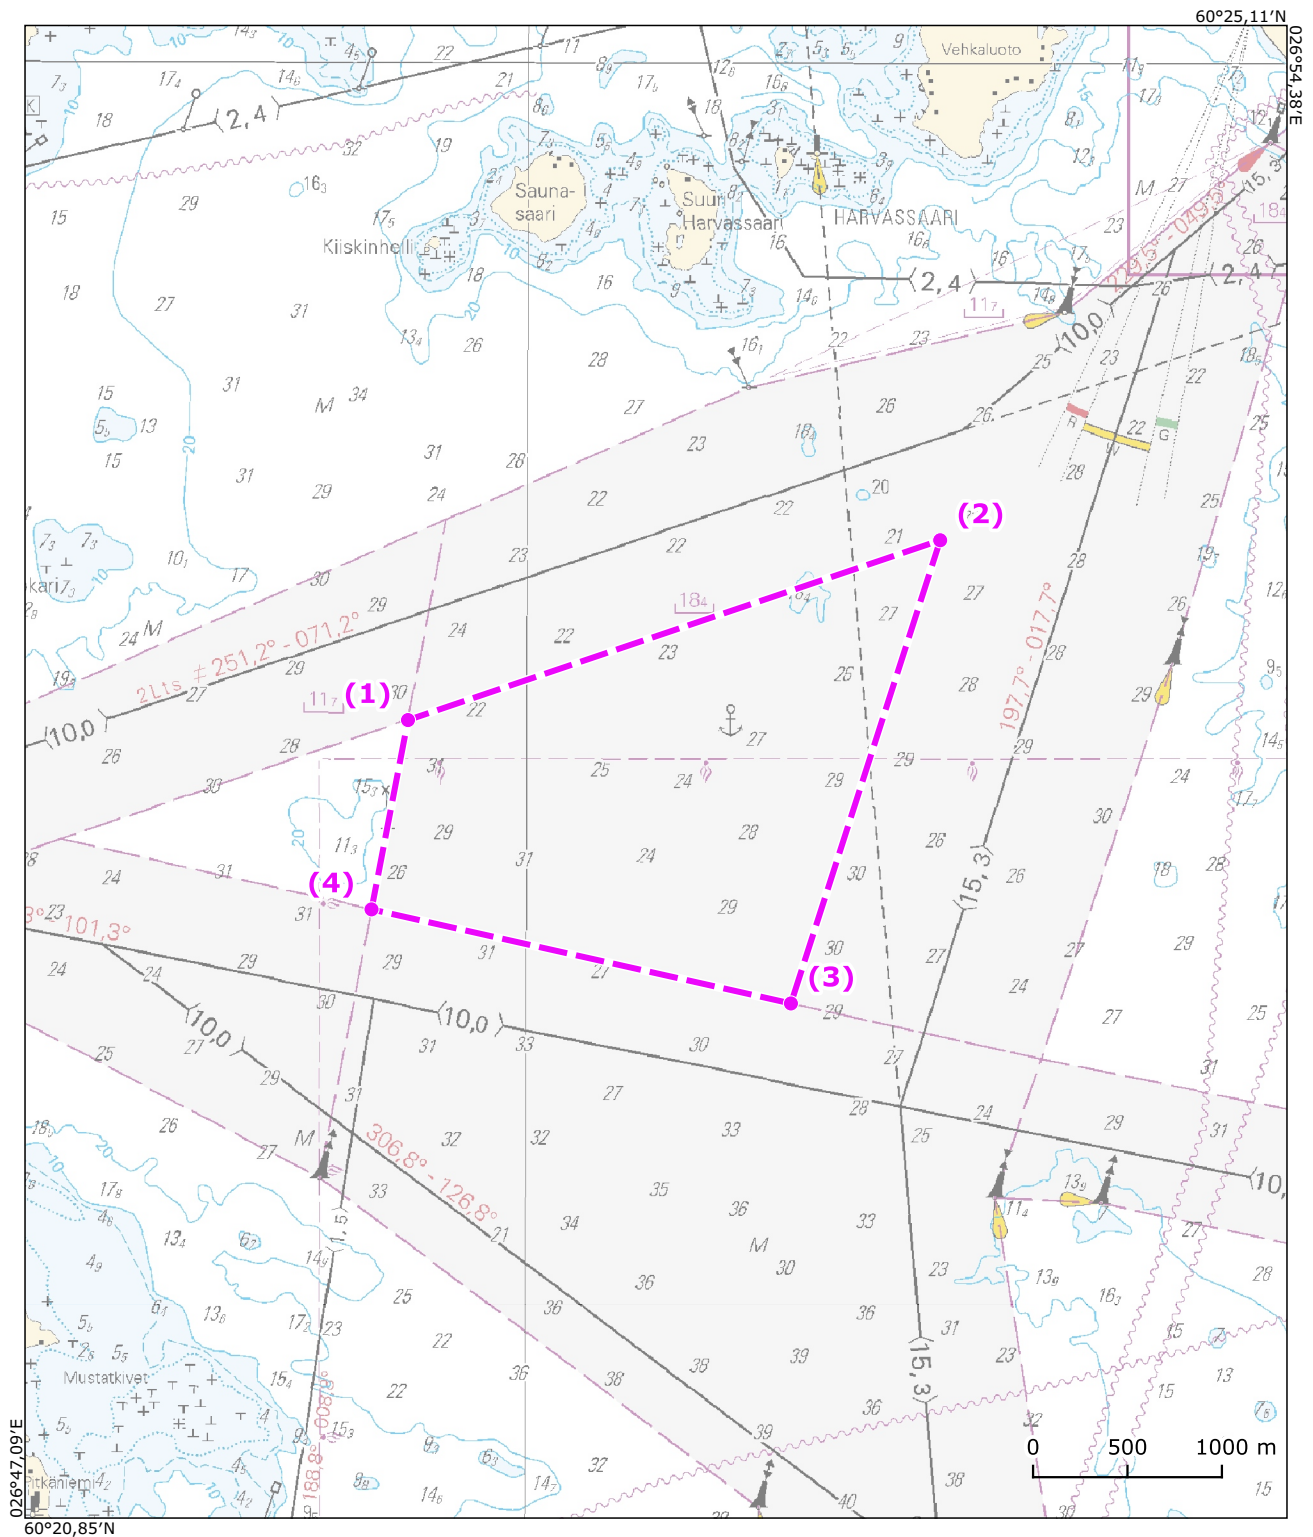

T1

Hamina Uolionselkä Fredrikshamn Uolionselkä

lat (ETRS89) lon (ETRS89)

- (1) 60° 28,97' N 027° 15,30' E
- (2) 60° 29,13' N 027° 14,87' E
- (3) 60° 29,04' N 027° 14,23' E
- (4) 60° 28,64' N 027° 15,27' E

T2

Kotka Kaunisaarenselkä

lat (ETRS89) lon (ETRS89)

- (1) 60° 23,13' N 026° 49,31' E
- (2) 60° 23,64' N 026° 52,38' E
- (3) 60° 22,32' N 026° 51,52' E
- (4) 60° 22,59' N 026° 49,11' E

T3

Porvoo Kalbådagrund
Borgå Kalbådagrund

lat (ETRS89) lon (ETRS89)

- (1) 60° 00,15' N 025° 28,33' E
- (2) 59° 59,78' N 025° 30,92' E
- (3) 60° 01,79' N 025° 32,06' E
- (4) 60° 01,64' N 025° 29,17' E

T4

Porvoo Svartbäckinselkä Borgå Svartbäckfjärden

T7
Utö

lat (ETRS89) lon (ETRS89)

- (1) 59° 40,04' N 021° 14,76' E
- (2) 59° 39,84' N 021° 17,12' E
- (3) 59° 38,38' N 021° 16,55' E
- (4) 59° 38,56' N 021° 14,29' E