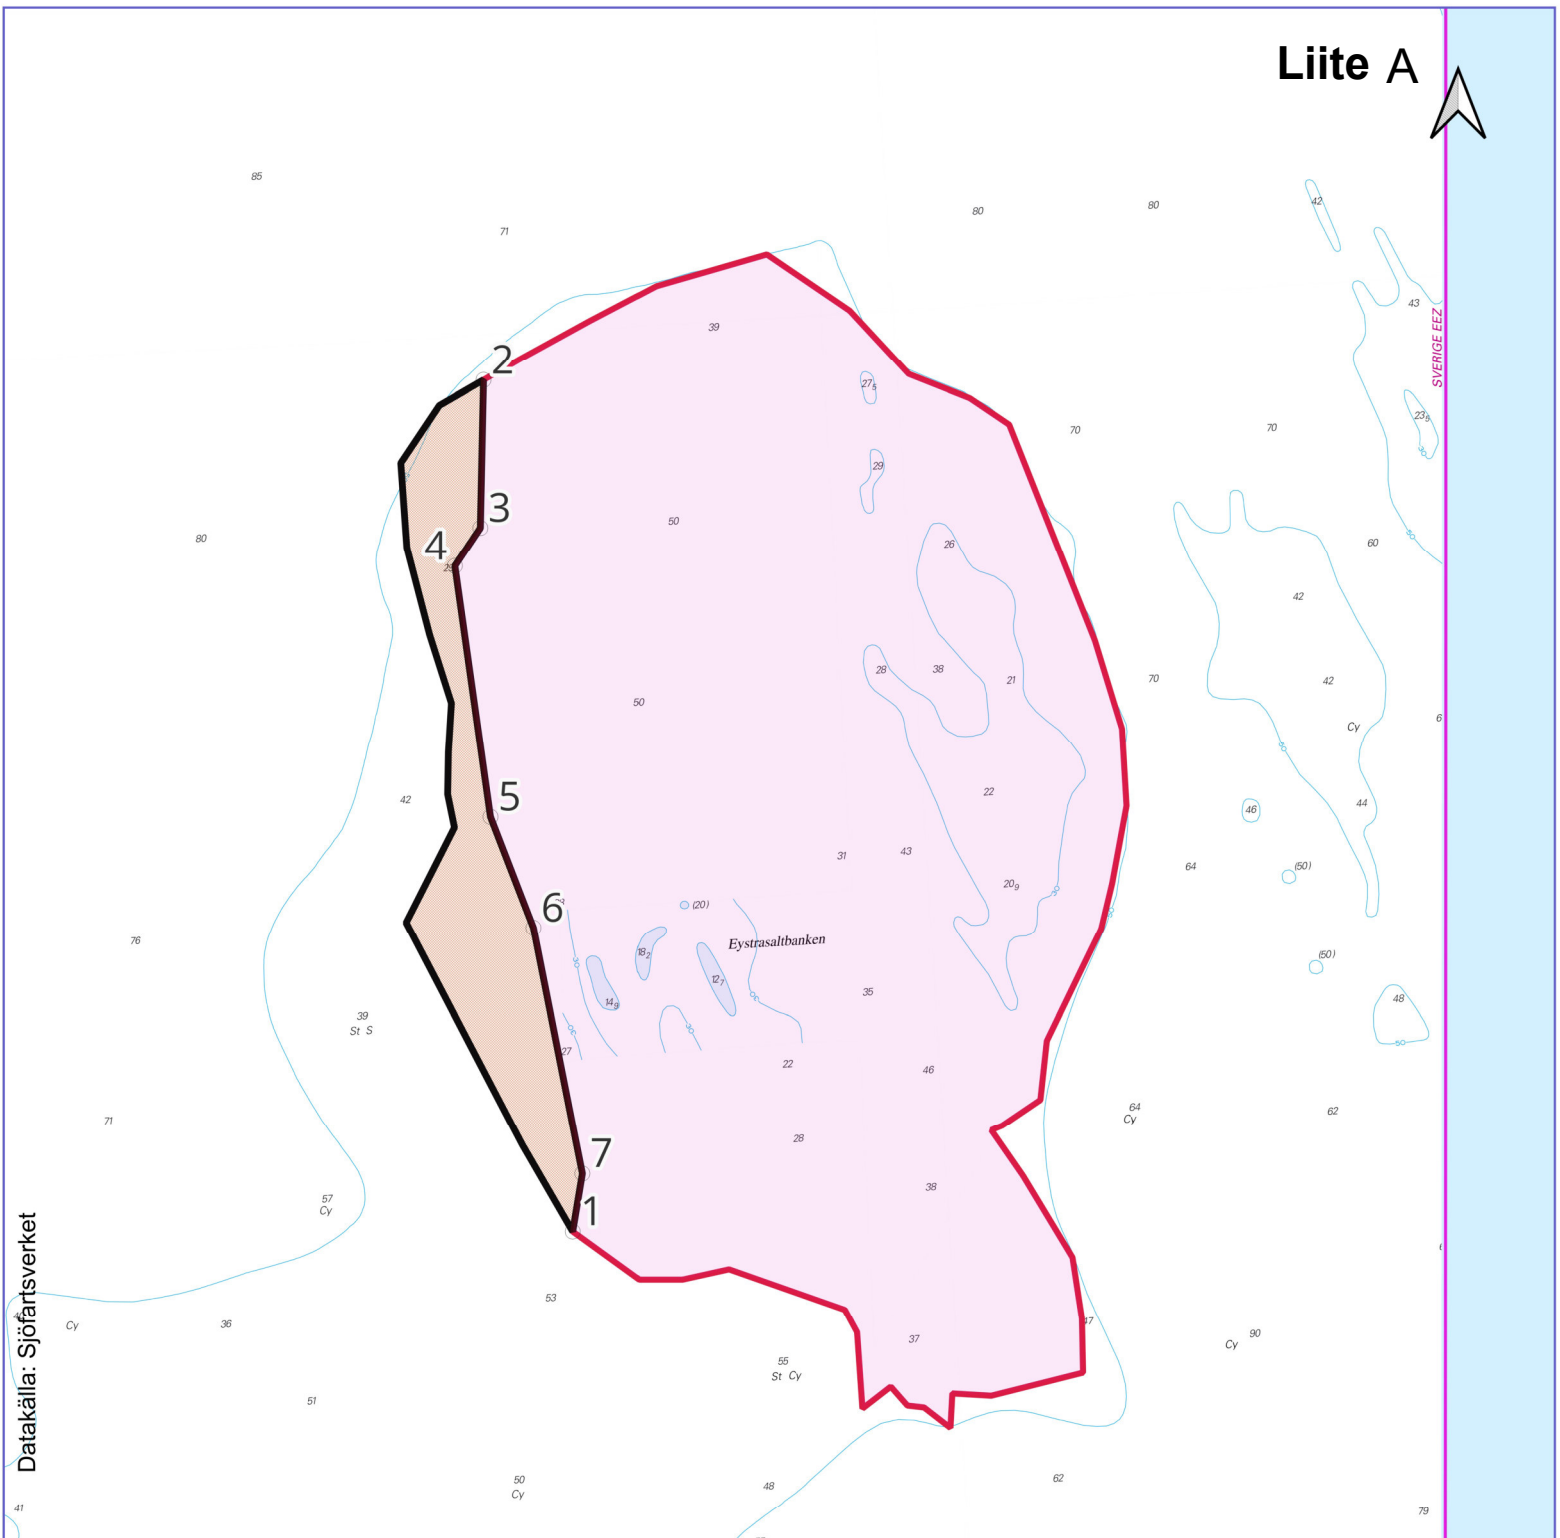

Teckenförklaring

-  Hankealue 949 km²
-  Poistettu alue 80 km² (8%)
-  Talousvyöhykkeen ulkoraja

id	X	Y
2	693187,78	6877894,46
3	693062,67	6872038,2
4	692051,77	6870526,98
5	693463,31	6860565,2
6	695166,2	6856165,48
7	697107,4	6846453,59
1	696724	6844159

skala 1:300 000
CRS: EPSG:3006
2024-04-15

Datakälla: Sjöfartsverket