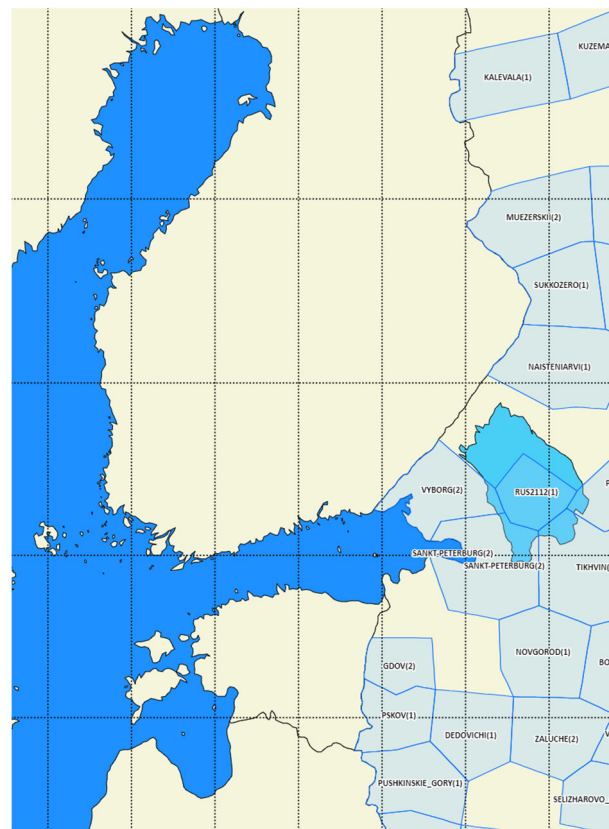

Förteckning över internationellt koordinerade¹ ryska tv-resurser på frekvensbandet 703 - 733 MHz (Allotment²områden) vars signaler kan påverka³ basstationsmottagarnas funktion i landskapet Åland.

Allotmentområde	Mittfrekvens [MHz]
GDOV	706.000
MUEZERSKII	706.000
VYBORG	706.000
SANKT-PETERBURG	714.000
DEDOVICH I	722.000
GLUBOKOE	722.000
NAISTENIARVI	722.000
TIKHVIN	722.000
VYBORG	722.000
GDOV	730.000
KALEVALA	730.000
MUEZERSKII	730.000
NOVGOROD	730.000
PUSHKINSKIE_GORY	730.000
RUS2112	730.000

¹ Enligt situationen den 14.2.2024 i Geneve 2006 planen

² **Allotment** (of a radio frequency or radio frequency channel): Entry of a designated frequency channel in an agreed plan, adopted by a competent conference, for use by one or more administrations for a terrestrial or space radiocommunication service in one or more identified countries or geographical areas and under specified conditions.